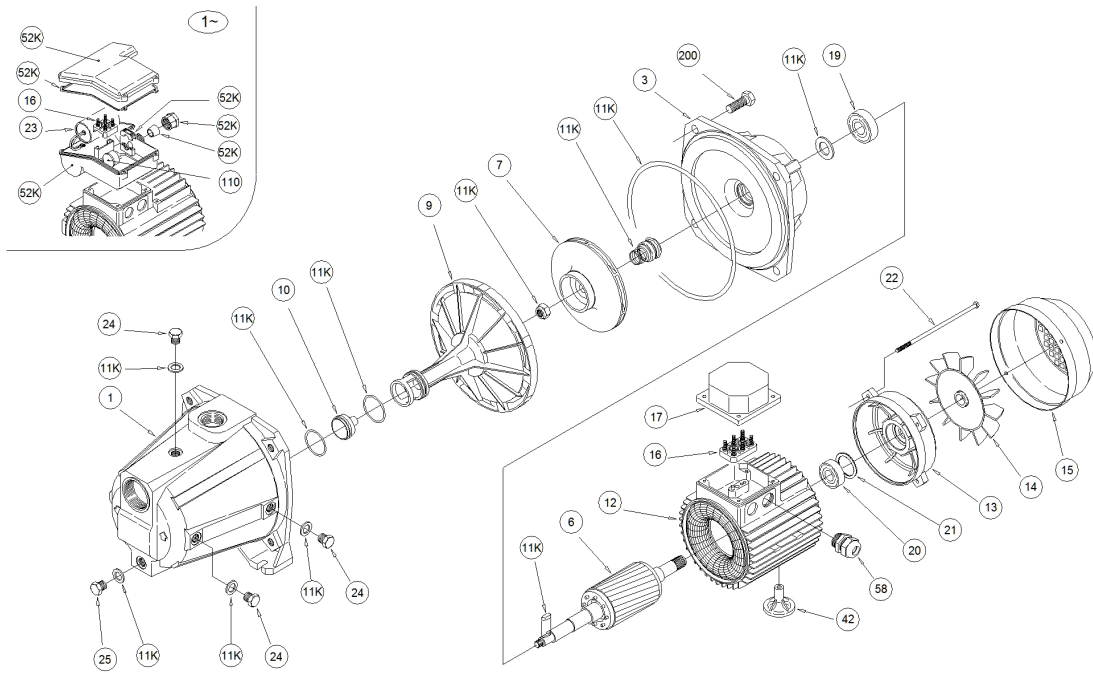

111020004I-AGA/I 2.00 T IE3

111020004I-AGA/I 2.00 T IE3

Position	Code	Description	Note	Robota Art nr.	Qty
1	240020002	CASING		980608	1
10	342595001	VENTURI NOZZLE		980637	1
3	240080002	MOTOR BRAKET		980626	1
11K	364500024	MECHANICAL SEAL		987120	1
6	275412789	SHAFT	X		1
7	240150506	IMPELLER		980310	1
9	342535003	DIFFUSER		980610	1
12	277930801I	MOTOR	X		1
200	369600049	SCREW	X		4
13	230225090	MOTOR COVER	X		1
21	360600040	ADJUSTING RING	X		1
14	369950000	FAN		987211	1
15	362250080	FAN COVER		115495	1
16	365950326	TERMINAL	X		1
24	375192001	PLUG		987310	1
17	363232031	TERMINAL BOX		987220	1
25	375192001	PLUG		987310	1
19	360316212	BEARING	X		1
42	342572003	FOOT		980609	1
22	369393018	TIE ROD	X		4
58	376565024	CABLE ENTRY	X		1